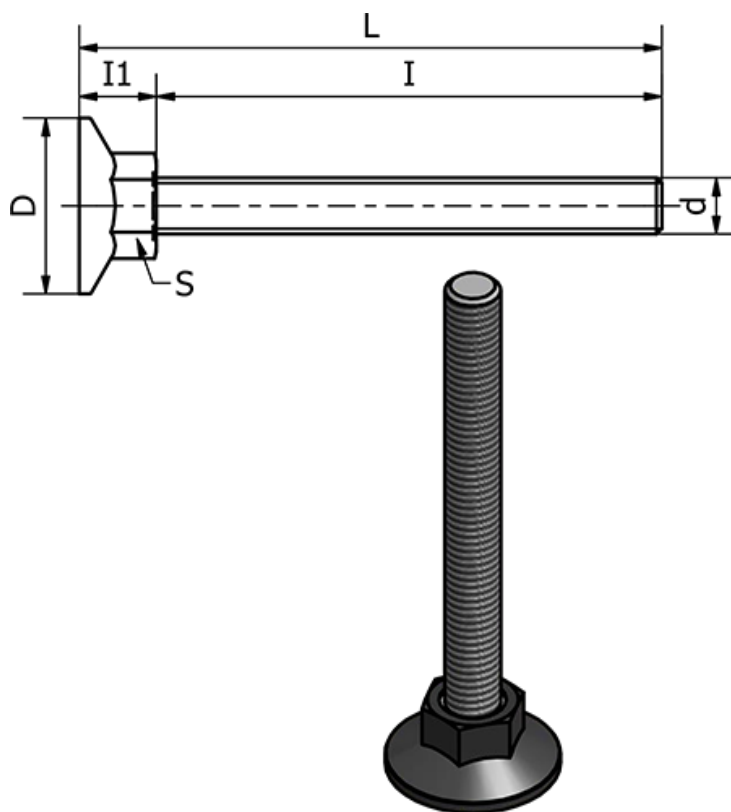

Varenummer: 2310431171S
Beskrivelse: E+G Stilleben
LX.30-SW17-SST-M10X33-S

Mål

d	= M10
D	= 30
I	= 33
I1	= 12
L	= 45
Max statisk belastning (N)	= 3000
S	= 17
Type	= AISI 304 Rustfast

Vægt (g) = -